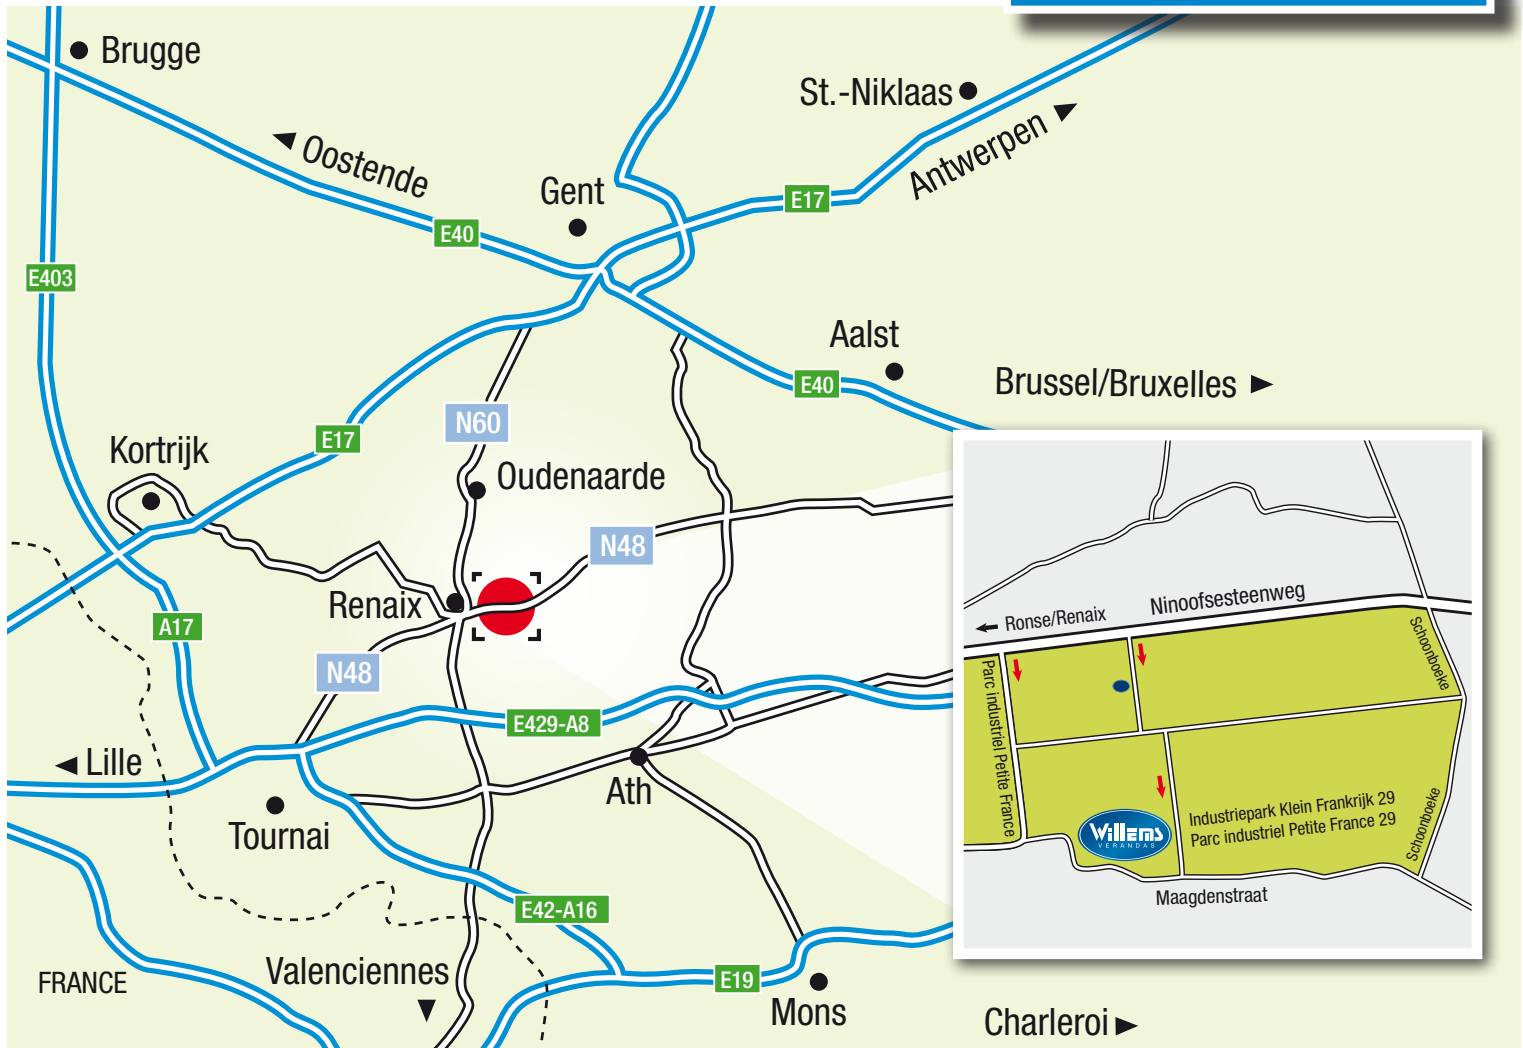

A DIVISION OF WILLEMS INTERNATIONAL

BURELEN - PRODUCTIE / BUREAUX - PRODUCTION

RONSE/RENAIX

INDUSTRIEPARK 'KLEIN FRANKRIJK' 29 - 9600 RONSE

PARC INDUSTRIEL 'PETITE FRANCE' 29 - 9600 RENAIX

Voor het passen van de wieleroefuitfit kunt u bij ons terecht na telefonische afspraak op tel. 055 21 85 31.