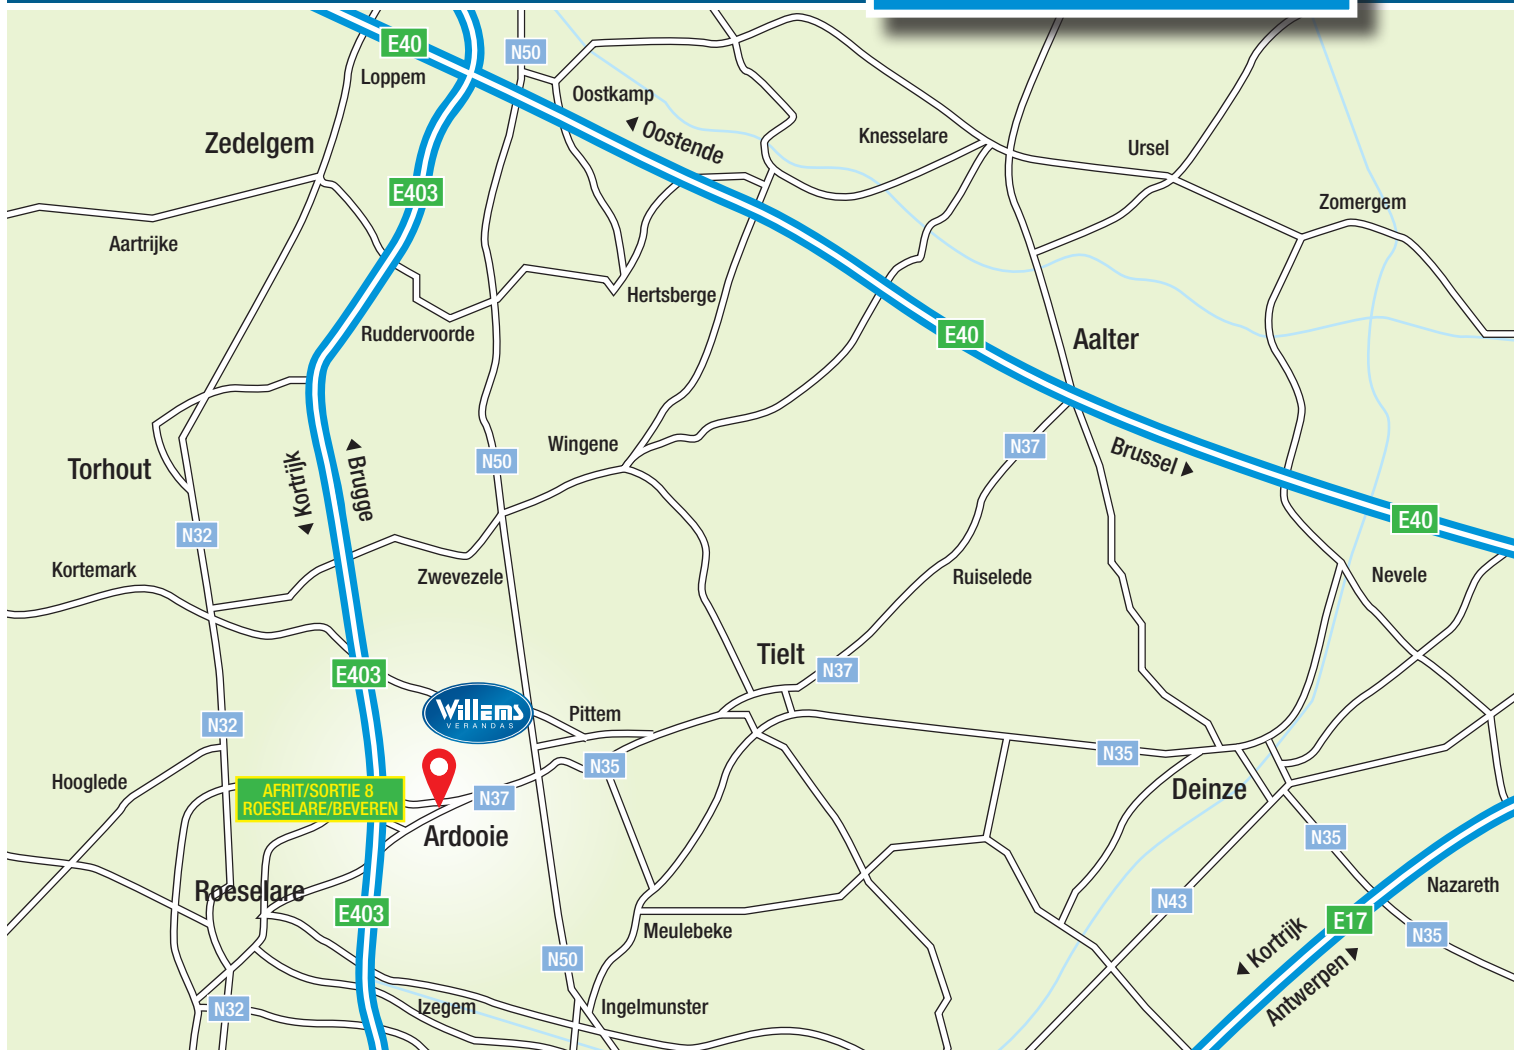

A DIVISION OF WILLEMS INTERNATIONAL

TOONZAAL - SALLE D'EXPOSITION

ARDOOIE

OOSTLAAN 4 (N37 Tielt-Roeselare) - 8850 ARDOOIE

De toonzaal bevindt zich op 900 m
vanaf de afrit 8 Roeselare-Beveren op de E403.

Openingsuren

Dinsdag t.e.m. zaterdag: 10u00 - 18u00 (feestdagen inbegrepen)

Gesloten op zondag en maandag.

La salle d'exposition se situe à 900 m
de la sortie 8 Roeselare-Beveren sur l'E403.

Heures d'ouverture

Du mardi au samedi: 10h00 - 18h00 (les jours fériés compris)